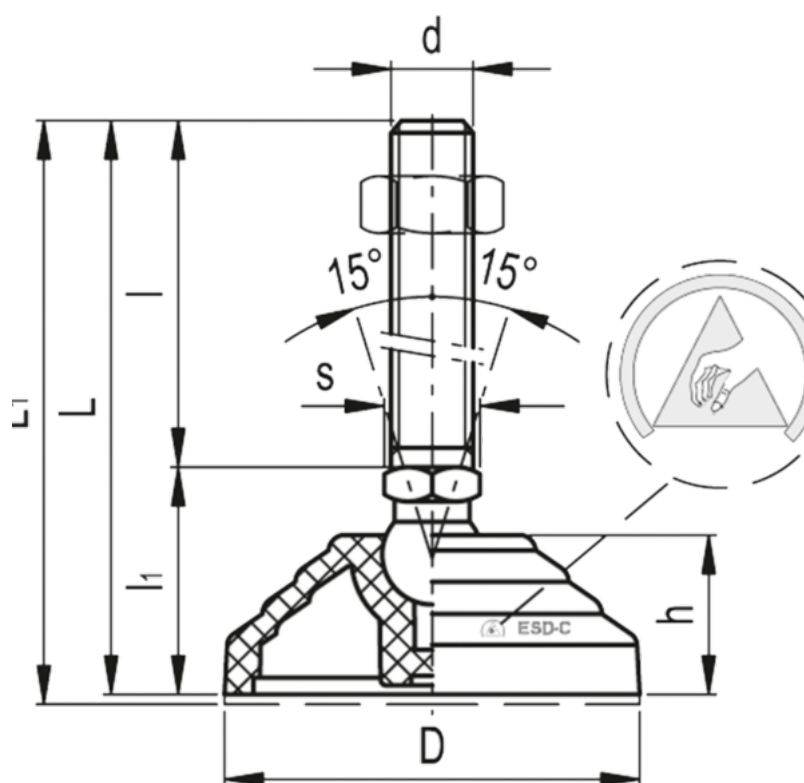

Varenummer: 2310306761ESD  
Beskrivelse: E+G Antistatisk justérfod  
LV.A-125-24-M24x158-ESD-C

## Mål

Articulation = 24  
D = 125  
d = M24  
h = 46  
l = -  
l1 = -  
L = 225  
Maks load = 28000

s = 24  
Vægt (g) = 777